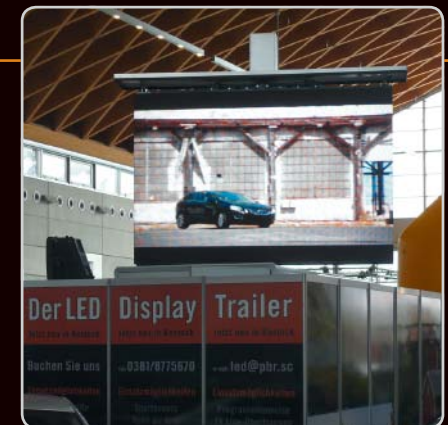

# DER LED VIDEO TRAILER

**Wir bewegen Ihre Werbung**

# DER LED VIDEO TRAILER

In unserem speziell angefertigten Trailer befindet sich ein ca. 6 m<sup>2</sup> großes LED-Video-Display. Herausgefahren steht das LED-Video-Display auf einer Höhe von 2,80 m bis 4,80 m. Der LED-Video-Display-Trailer wird nur mit Systemtechniker vermietet. Das komplette System kann im Innen- und Außenbereich eingesetzt werden, auch bei Regen oder Schnee.